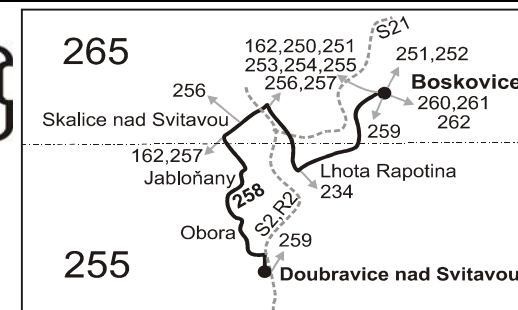

Linka 728258: Přepravu zajišťuje: VYDOS BUS a.s., Jiřího Wolkerova 416/1, 682 01 Vyškov (spoje 71, 73, 171 až 177)

PRACOVNÍ DNY														SOBOTA + NEDĚLE						
Úsek	Číslo spoje:	3	5	7	71	9	11	13	15	19	21	23	73	171	101	173	103	175	177	
Zóna	Zastávka	⌘S	⌘	⌘C	⌘	⌘S	⌘SB	⌘	⌘	⌘	⌘	⌘S	⌘S	⊙	†	⊙	†	⊙†	⊙†	
	265 Boskovice, Sušilova ZŠ II							14:06												
	265 Boskovice, aut.st.							14:11												
	265 Boskovice, Mánesova (z)							14:13												
	255 Lhota Rapotina, točna							14:19												
	265 Skalice nad Svitavou, žel.st. přij.							14:26												
	⇒ R2 Brno							14:41												
	⇒ 250 Boskovice																			
	265 Skalice nad Svitavou, žel.st. odj.	5:53	6:40		7:08	9:54	12:55	14:28	15:28	16:28	17:28	18:54	22:07	7:10		10:10		13:10	17:10	
	255 Lhota Rapotina	}	}		7:12	}	}	}	}	}	}	}	}	}		}		}	}	
	255 Jabloňany	6:05	6:52		}	10:06	13:07	14:40	15:40	16:40	17:40	19:06	22:19	7:22	9:05	10:22	11:05	13:22	17:22	
	255 Obora	6:10	6:57	6:59	}	10:11	13:12	14:45	15:45	16:45	17:45	19:11	22:24	7:27	9:10	10:27	11:10	13:27	17:27	
	255 Obora, Hutě	6:13	7:00	}	}		13:15	14:48	15:48	}							}			
	255 Doubravice nad Svitavou, žel.st.			7:05	}					16:51								9:16	11:16	
	255 Doubravice, ZD 0.3				}	7:16												9:18	11:18	
	255 Doubravice, nám.				7:17													9:20	11:20	

Vysvětlivky:

- ⇒ spoje navazující na linku 258
- (z) zastávka celodenně na znamení
- ⌘ jede v pracovních dnech
- ⊙ jede v sobotu
- † jede v neděli a ve státem uznávané svátky
- C spoj pokračuje z Doubravice do Boskovic po trase linky 259
- S spoj z Boskovic jede po trase linky 250
- B spoj pokračuje do Boskovic, jízdní řád je uveden v opačném směru

Šťastnou cestu s IDS JMK

100510